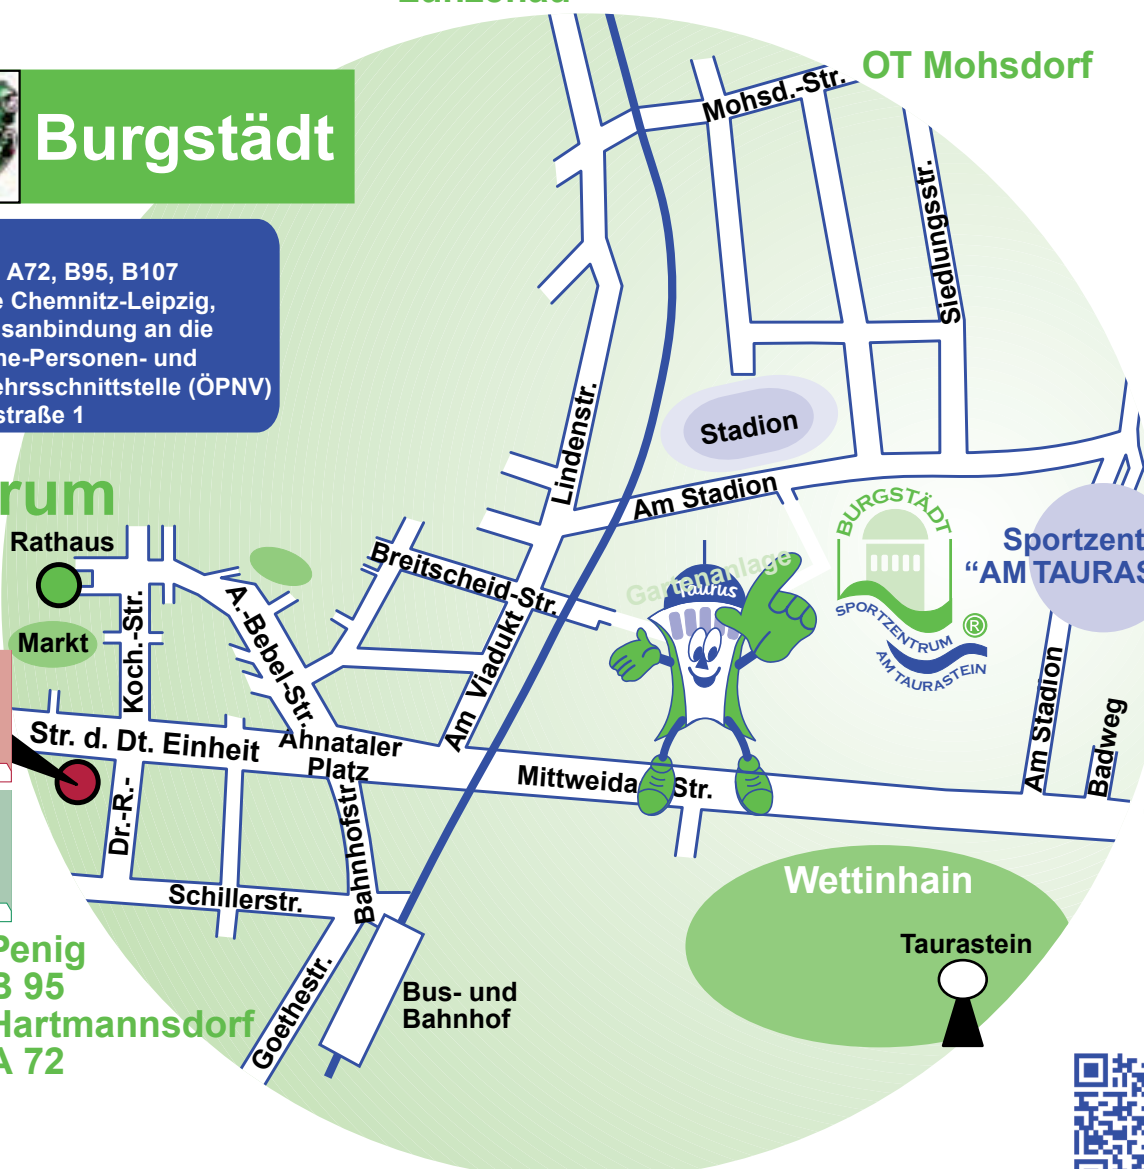

Lunzenau

OT Mohsdorf

Burgstädt

Anfahrt
über A4, A72, B95, B107
Bahnlinie Chemnitz-Leipzig,
sowie Busanbindung an die
Öffentliche-Personen- und
Nahverkehrsschnittstelle (ÖPNV)
Bahnhofstraße 1

Zentrum

Rathaus
Markt
Str. d. Dt. Einheit
Koch-Str.
A. Bebel-Str.
Ahnataler Platz
Dr.-R.-
Schillerstr.
Goethestr.
Bus- und Bahnhof

Penig
B 95
Hartmannsdorf
A 72

Taura
B 107

Wettinhain

Taurastein

© www.teamdesign.eu

Sportzentrum am Taurastein . Am Stadion 22 . 09217 Burgstädt

Tel.: 03724 668927 . Fax: 03724 6689855 - e-mail: sportzentrum@abs-burgstaedt.de . www.sportzentrum-am-taurastein.de

Anfahrt - Burgstädt 2/2 ◀